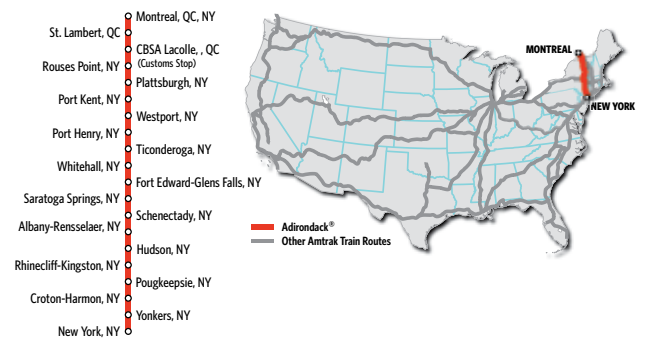

ADIRONDACK®

Effective March 16, 2020

serving **MONTRÉAL - WESTPORT - SARATOGA SPRINGS - ALBANY - NEW YORK**
and intermediate stations

BOOK TRAVEL, CHECK TRAIN STATUS, ACCESS YOUR ETICKET AND MORE THROUGH THE [Amtrak app](#).

[Amtrak.com](#)
1-800-USA-RAIL

ADIRONDACK ROUTE MAP and SYMBOLS

SYMBOLS KEY

- **D** Stops only to discharge passengers; train may leave before time shown.
- **L** Stops to receive and discharge passengers; train may leave before time shown.
- **R** Stops only to receive passengers.
- Bus stop
- Ferry connection
- Customs & Immigration checkpoint
- **QT** Quik-Trak self-serve ticketing kiosk
- Amtrak Lounge available. Visit [Amtrak.com/station-lounges](#)
- Unstaffed station
- Staffed ticket office; may or may not be open for all train departures
- Station wheelchair accessible; no barriers between station and train
- Station wheelchair accessible; not all stations facilities accessible

Connecting Local Services

Montréal

Agence métropolitaine de transport (AMT) (commuter trains):
(514) 287-8726; [www.amt.qc.ca](#)

Société de transport de Montréal (STM) (subway and bus):
(514) 786-4636; [www.stm.info](#)

New York

Metro-North Railroad: (800) 638-7646 or (212) 532-4900;
[www.mta.info](#)

Long Island Rail Road (LIRR) (commuter rail): (718) 217-LIRR;
[www.mta.info](#)

NJ TRANSIT (commuter rail & bus): (973) 275-5555;
[www.NJtransit.com](#)

New York City Transit (subway & bus): (718) 330-1234;
[www.mta.info](#)

Carry-On Pet Program

A small cat or dog in a pet carrier may be carried aboard most Amtrak trains (carry-on pets not permitted to or from Canada). Reservations are required, and some restrictions apply. Visit [Amtrak.com/pets](#) for details.