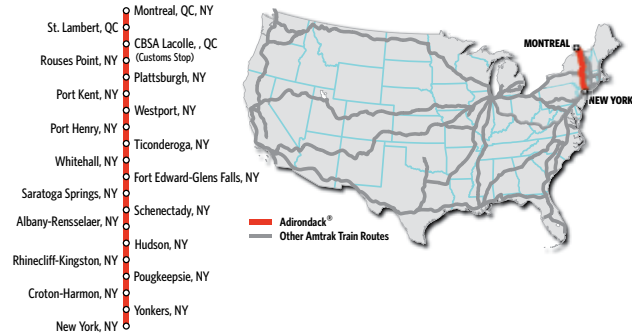

NOTE—Connections available at Montréal for Toronto, Ottawa, Québec and Eastern Canada on VIA Rail Canada.

NOTE—Proper documentation is required to cross U.S./Canadian border when traveling on the Adirondack. Visit [Amtrak.com/Crossing the Border](#).

ADIRONDACK®

En vigueur le 16 mars 2020

MONTRÉAL - WESTPORT (LAKE PLACID) - SARATOGA SPRINGS - ALBANY - NEW YORK

stations intermédiaires. RÉSERVEZ VOTRE VOYAGE, VÉRIFIEZ LE STATUT DES TRAINS, ACCÉDEZ À VOTRE BILLET ÉLECTRONIQUE ET PLUS AVEC L'APPLICATION [Amtrak app.](#)

ADIRONDACK®

En vigueur le 16 mars 2020

MONTREAL - WESTPORT (LAKE PLACID) - SARATOGA SPRINGS - ALBANY - NEW YORK

stations intermédiaires. RÉSERVEZ VOTRE VOYAGE, VÉRIFIEZ LE STATUT DES TRAINS, ACCÉDEZ À VOTRE BILLET ÉLECTRONIQUE ET PLUS AVEC L'APPLICATION [Amtrak app.](#)

Amtrak.com
1-800-USA-RAIL

ADIRONDACK CARTE ROUTIÈRE et SYMBOLES

- D** S'arrête seulement pour débarquement des passagers. Le train peut partir de la gare avant l'heure indiquée.
- L** S'arrête pour embarquer et débarquer les passagers. Le train peut partir de la gare avant l'heure indiquée.
- R** S'arrête seulement pour embarquer les passagers.
- Arrêt d'autobus
- Correspondance pour traversier
- Poste de contrôle des douanes et immigration